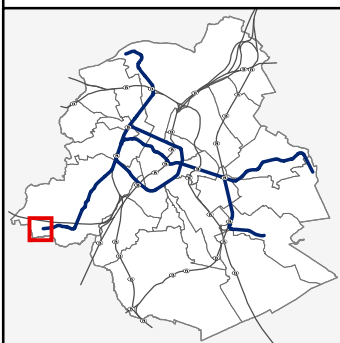

Université Libre de Bruxelles Campus Erasme

ULB

808 Route de Lennik
1070 Bruxelles

○ Erasme

Le rectangle orange sur le plan indique l'Interparking (payant) Bordet-Erasme dont l'entrée se situe au niveau de la croix orange.

Le colloque "De la Molécule au Mouvement et à la Conscience du Beau" se déroulera dans le bâtiment O dont l'entrée se situe au niveau de la croix verte.

Légende

- Parking de transit
- Parkings payants
- Parkings privés
- Commissariat de police
- Bureau de poste
- Taxis
- Hôpital Erasme
- ULB Campus Erasme

Les données représentées sont telles que communiquées par le gestionnaire concerné

bruxellesmobilité
mobiëlbrussel

Cartographie STIB-DOT

n°101c - Edition - 2010/10
Réseau 30.08.2010