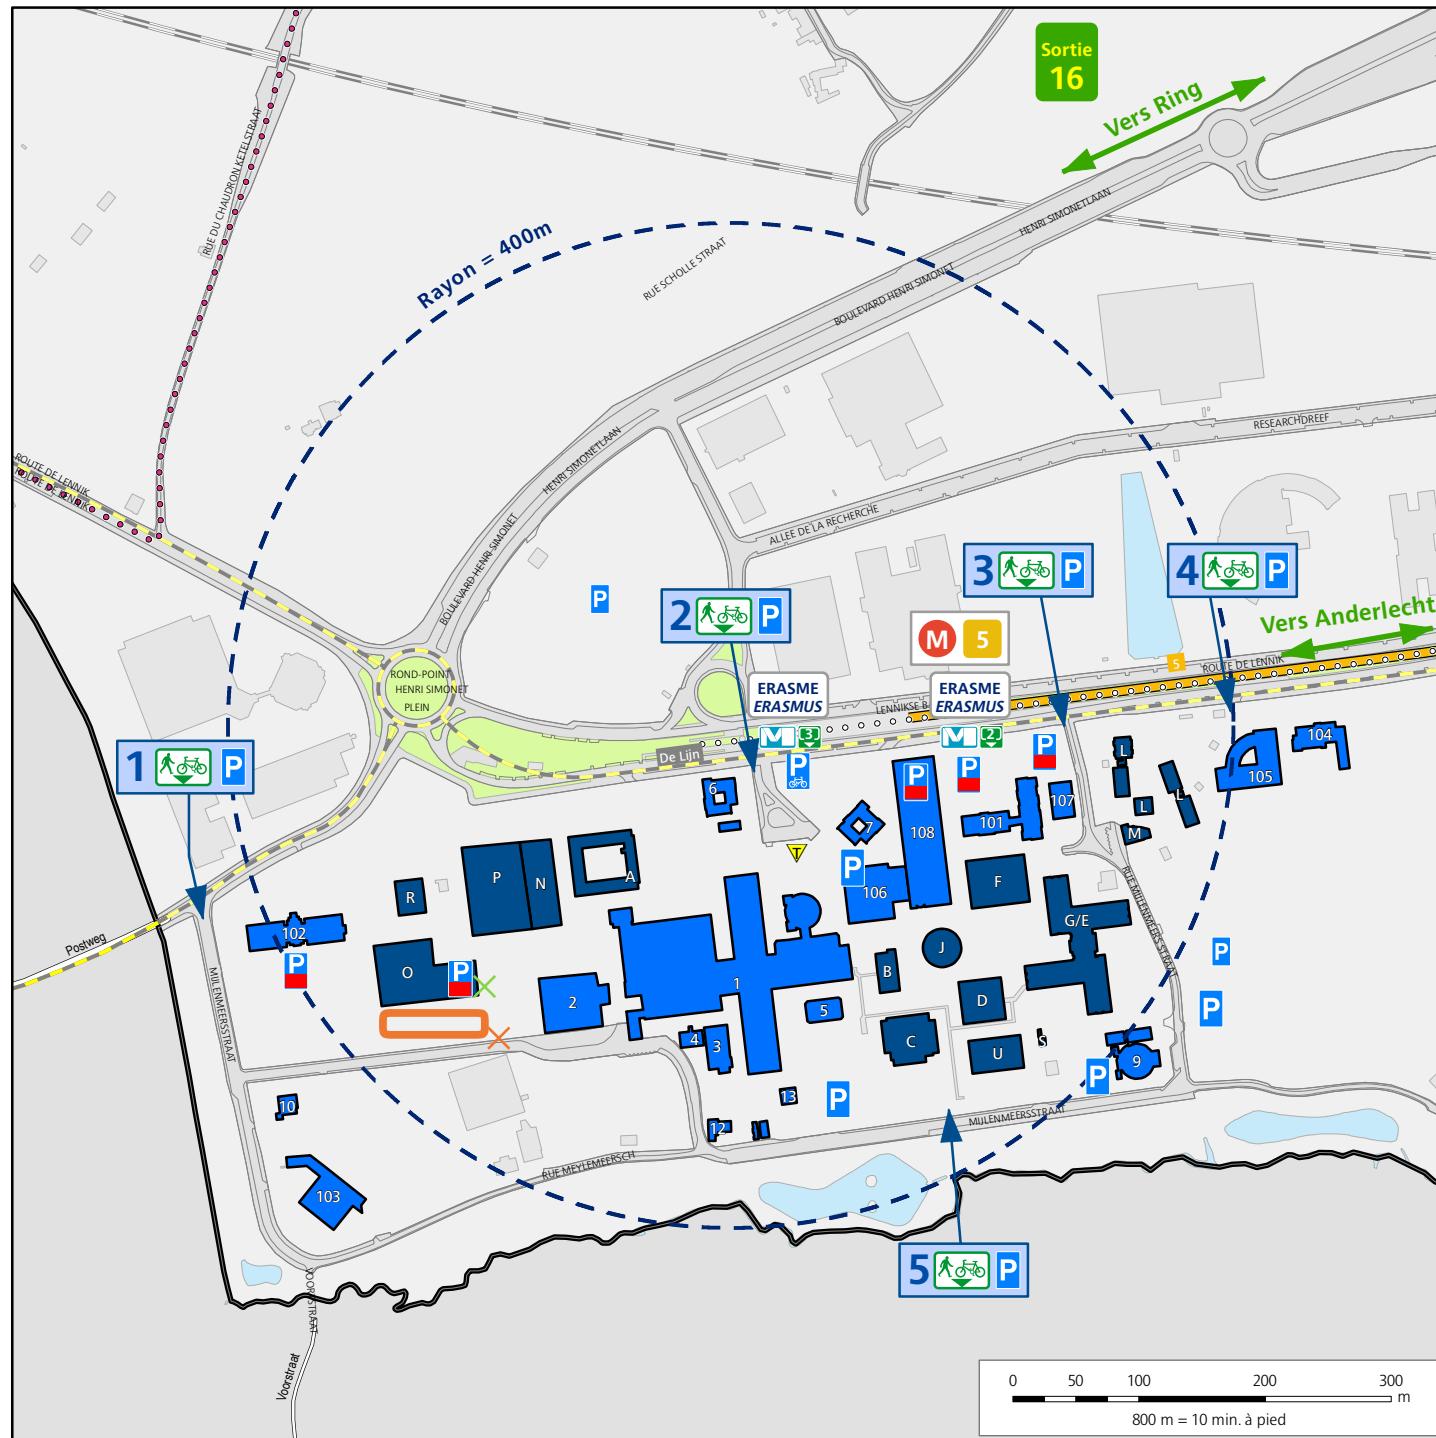

Université Libre de Bruxelles Campus Erasme

ULB

808 Route de Lennik
1070 Bruxelles

○ Erasme

Le rectangle orange sur le plan indique l'Interparking (payant) Bordet-Erasme dont l'entrée se situe au niveau de la croix orange.

Le colloque "De la Molécule au Mouvement et à la Conscience du Beau" se déroulera dans le bâtiment O dont l'entrée se situe au niveau de la croix verte.

Légende

- Parking de transit
- Parkings payants
- Parkings privés
- Commissariat de police
- Bureau de poste
- Taxis
- Hôpital Erasme
- ULB Campus Erasme

Les données représentées sont telles que communiquées par le gestionnaire concerné

bruxellesmobilité
mobiëlbrussel

Cartographie STIB-DOT

n°101c - Edition - 2010/10
Réseau 30.08.2010